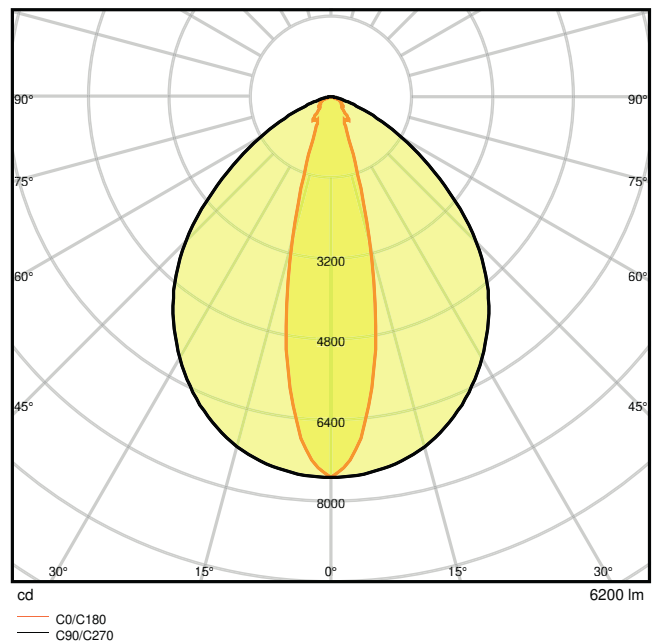

LEDVANCE TruSys LED DALI 53W 3000K NFL SI

AFMETINGEN & GEWICHT

Lengte	1534,00 mm
Breedte	71,00 mm
Hoogte	53,00 mm
Product gewicht	1800,00 g

MATERIALEN & KLEUREN

Kleur van het product	Zilver
Kleur behuizing	Zilver
Body materiaal	Aluminium
Materiaal afdekking	Polymethylmethacrylate (PMMA)
Materiaal van lichtuitstralend oppervlak	Polycarbonaat