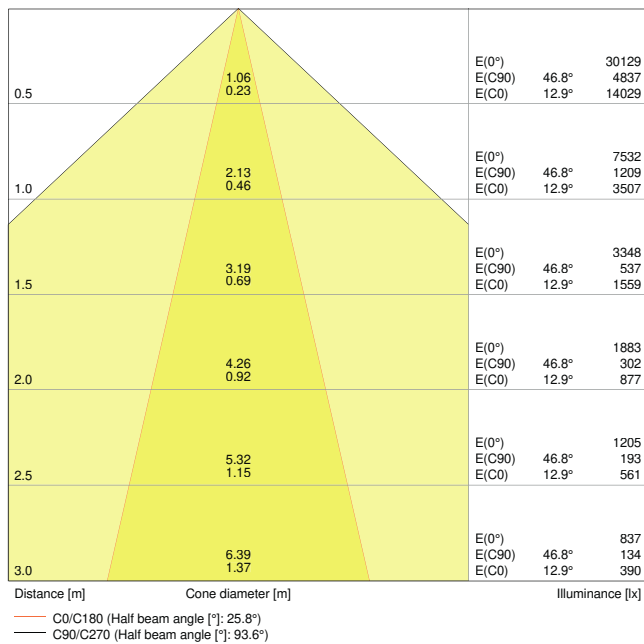

Productkenmerken

- Smalle uitstralingshoek: 25°
- Lichtopbrengst: tot 135 lm / W
- Vaste energietappen voor elektrische aansluiting
- Aluminiumbehuizing van hoge kwaliteit
- IP-klasse: IP20
- In de uniforme LEDVANCE designtaal (SCALE ontwerp)

Fotometrische gegevens

Lichtstroom	6200 lm
Lichtstroom efficiëntie	115 lm/W
Kleurtemperatuur	3000 K
Lichtkleur	Warm White
Kleurweergave-index Ra	≥ 80
Standaardafwijking van kleurproeven	≤ 3 sdc _m
Flikkervrij	Ja
Fotobiologische veiligheidsgroep EN62778	RG1
Fotobiologische veiligheidsgroep EN62471	RG1
Stralingshoek	25 °