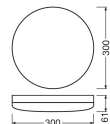

Caractéristiques Ledvance Hublot LED
300 Blanc 24W 1800lm - 830 Blanc
Chaud | 300mm - IP65

[Voir le produit](#)

Informations Générales

Réf.	231356
EAN	4058075062207
EOC FR	062207
Marque	Ledvance
Nom du fabricant	Surface-C LED 300 24W/3000K IK10
Garantie Totale	5 ans
Durée de Vie Moyenne (heure)	50000
Étiquette énergétique	F
D-Mark	Oui

Dimensions

Longueur (mm)	300
Largeur (mm)	300
Hauteur (mm)	56

Informations du capteur

Type de capteur	Pas de détecteur
-----------------	------------------