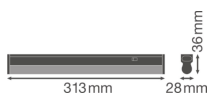

Caractéristiques Ledvance Réglette LED Linear Compact  
Commutateur 4W 450lm - 840 Blanc Froid | 30cm

[Voir le produit](#)

## Informations techniques

Technologie	LED Intégré
Tension (V)	220-240
Dimmable	Non
Lumen per watt	112.5
Facteur de puissance	>0.50
Code Couleur	840 Blanc Froid
Couleur de Lumière (Kelvin)	4000 Blanc Froid
Indice de Rendu des Couleurs (Ra)	80-89
Couleur Claire	Blanc
Options de couleur	Couleur unique
Convient pour l'Extérieur	Non
Longueur	30cm

## Dimensions

---

Longueur (mm)	313
Largeur (mm)	28
Hauteur (mm)	36