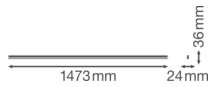

Caract ristiques Ledvance R glette LED Linear Compact High Output 25W 2500lm - 830 Blanc Chaud | 150cm

[Voir le produit](#)

Informations G n rales

R�f.	234123
EAN	4058075106352
EOC FR	106352
Marque	Ledvance
Nom du fabricant	LN COMP HO 1500 25W/3000K
Garantie Totale	5 ans
Dur�e de Vie Moyenne (heure)	50000

Informations techniques

Technologie	LED Int�gr�
Tension (V)	220-240
Dimmable	Non
Lumen per watt	100
Facteur de puissance	>0.90
Code Couleur	830 Blanc Chaud
Couleur de Lumi�re (Kelvin)	3000 Blanc Chaud
Indice de Rendu des Couleurs (Ra)	80-89
Couleur Claire	Blanc
Options de couleur	Couleur unique
Convient pour l'Ext�rieur	Non
Longeur	150cm

Informations de l'appareil

Montage	Surface
Indice de Protection	IP20
Protection Impacts	IK03
Logement	PC (Polycarbonate)
Couleur du Luminaire	Blanc
Lampe Incluse	Oui
Eclairage de Secours	Non

Dimensions

Longueur (mm)	1473
Largeur (mm)	24
Hauteur (mm)	36