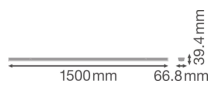

Caractéristiques Ledvance TruSys Performance Rail System 50W 8000lm - 840 Blanc Froid | Faisceau lumineux étroit - Éclairage de secours 3 heures

[Voir le produit](#)

## Informations techniques

Technologie	LED Intégré
Tension (V)	220-240
Dimmable	Oui
Lumen per watt	160
Facteur de puissance	>0.90
Code Couleur	840 Blanc Froid
Couleur de Lumière (Kelvin)	4000 Blanc Froid
Indice de Rendu des Couleurs (Ra)	80-89
Couleur Claire	Blanc
Options de couleur	Couleur unique

## Dimensions

Longueur (mm) 1500

Largeur (mm) 67