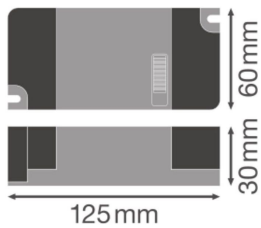

Caractéristiques Ledvance LED Driver Panel Flex 30/220-240/700

[Voir le produit](#)

Characteristics

Puissance Maximale Estimée 30

Informations Générales

Réf.	250911
EAN	4058075843684
Marque	Ledvance
Nom du fabricant	PANEL FLEX DRIVER 30/220-240/700 PL FLEX 600
Quantité recommandée	20
Garantie Totale	7 ans

Informations techniques

Technologie	Accessory
Tension (V)	220-240
Tension de sortie	60
Facteur de puissance	>0.90

Dimensions

Longueur (mm)	125
Largeur (mm)	60
Hauteur (mm)	30

Informations du capteur

Type de capteur