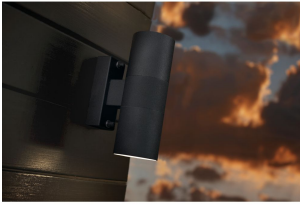

Caractéristiques Nordlux Tin Applique Murale Métal Noir Up & Down | Convient pour 2x GU10

[Voir le produit](#)

Informations Générales

Réf.	252653
EAN	5701581327788
Marque	Nordlux
Nom du fabricant	Tin Double Wall lamp Black
Garantie Totale	2 ans

Informations techniques

Technologie	Fixture Retrofit
Tension (V)	220-240
Dimmable	Oui, avec une ampoule dimmable seulement
Convient pour	GU10
Lampe Incluse	Non
Nombre de lampes	2
Puissance Maximale Estimée	35
Montage	Fixation murale
Eclairage de Secours	Non