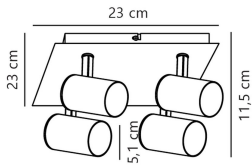

Caractéristiques Nordlux Frida 4-Spot Métal Blanc | Convient pour 4x GU10

[Voir le produit](#)

Informations Générales

Réf.	253666
EAN	5701581477285
Marque	Nordlux
Nom du fabricant	Frida 4-Spot Spots White
Garantie Totale	2 ans

Informations techniques

Technologie	Fixture Retrofit
Tension (V)	220-240
Dimmable	Oui, avec une ampoule dimmable seulement
Convient pour	GU10
Lampe Incluse	Non
Nombre de lampes	4
Puissance Maximale Estimée	35
Inclinable	Oui
Montage	Ceiling
Eclairage de Secours	Non

Informations de l'appareil

Connexion du Luminaire	C?ble
------------------------	-------

Indice de Protection	IP20
Couleur du Luminaire	Blanc
Logement	Metal

Dimensions

Longueur (mm)	115
Largeur (mm)	230
Hauteur (mm)	230