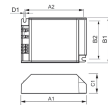

Product Details

Quantité recommandée 12

Informations Générales

Réf. 161147

EAN 8718291233107

EOC FR 233107

Marque Philips

Nom du fabricant HID-AV C 35-70 /S CDM 220-240V 50/60Hz

Informations techniques

Technologie Accessory

Durée de Vie Moyenne (heure) 0

Ballast pour lampe PL-C

Puissance Maximale Estimée 70

Informations du capteur

Type de capteur Pas de détecteur