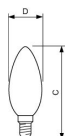

Caractéristiques Philips Corepro LED
Bougie E14 Dépolie 2.2W 250lm 827 Blanc
Chaud - Équivalent 25W

[Voir le produit](#)

Informations Générales

Réf.	242367
EAN	8719514346796
Marque	Philips
Nom du fabricant	CorePro LEDCandle ND 2.2-25W B35 E14 FRG
Quantité recommandée	10
Garantie Totale	2 ans
Étiquette énergétique	E
Durée de Vie Moyenne (heure)	15000

Informations techniques

Technologie	LED
Tension (V)	220-240
Dimmable	Non
Culot	E14 (Ampoule à vis petit culot)
Lumen per watt	114
Type de capteur	Pas de détecteur

Information produit

Code Couleur	827 Blanc Très Chaud
Couleur de Lumière (Kelvin)	2700 Blanc Très Chaud

Indice de Rendu des Couleurs (Ra)	80-89
Couleur Claire	Blanc
Options de couleur	Couleur unique
Finition ampoule	Dépolie

Dimensions

Hauteur (mm)	97
Diamètre (mm)	35
Forme	Bougie
Forme exacte	B35