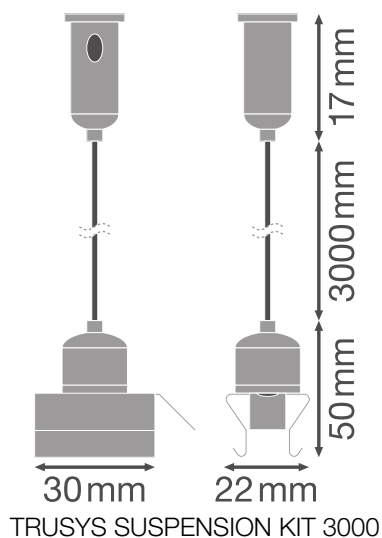

PRODUCTINFORMATIEBLAD

TruSys® Suspension Kit

TruSys® SUSPENSION KIT | Ophanging voor montagerail

Productkenmerken

- Set van twee verstelbare ophangsystemen
- Verstelbare staaldraad, maximale lengte: 3 m

TECHNISCHE GEGEVENS

AFMETINGEN & GEWICHT

Lengte	3000 mm
Product gewicht	77,00 g

MATERIALEN & KLEUREN

Kleur van het product	Zilver
Body materiaal	Aluminium

TOEPASSING & MONTAGE

Montagelocatie	Plafond
----------------	---------

CERTIFICATEN & NORMEN

Balschot veilig	Nee
-----------------	-----

DOWNLOADS

Aanbestedingsteksten	Naam document
 Tender documenten	TruSys SUSPENSION KIT Suspension Kit-NL

LOGISTIEKE GEGEVENS

Productcode	Verpakkingseenheid (stuks per verpakking)	Afmetingen (lengte x breedte x hoogte)	Brutogewicht	Volume
4058075100350	BAG 2	160 mm x 140 mm x 20 mm	156.00 g	0.45 dm ³
4058075100367	Verzenddoos 6	174 mm x 154 mm x 75 mm	541.00 g	2.01 dm ³