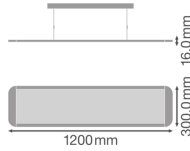

Specificaties Ledvance LED Paneel
Direct/Indirect 36W 3860lm - 840 Koel
Wit | 120x30cm - UGR <19

[Bekijk product](#)

Algemene informatie

Artikelnummer	236820
EAN	4058075144620
EOC FR	144620
Merk	Ledvance
Fabrikantnaam	PANEL D/I 1200 36W/4000K UGR19
Garantie	5 jaar
Energie label	E
Levensduur (uur)	60000

Technische Informatie

Technologie	LED Geïntegreerd
Netspanning (Volt)	220-240
Dimbaar	Nee, niet dimbaar
Lumen per watt	110
Kleurcode	840 Koel Wit
Lichtkleur (Kelvin)	4000 Koel Wit
Kleurweergave (Ra)	80-89 - Goede kleurweergave
Lichtkleur	Wit
Kleurinstelling	Enkele kleur
IP-Waarde	IP20 - Bijna stofdicht

Afmetingen

Afmetingen LED Paneel	120x30cm
-----------------------	----------

Lengte (mm)	1195
-------------	------

Breedte (mm)	295
--------------	-----

Hoogte (mm)	16
-------------	----

Sensor Informatie

Sensortype	Geen sensor
------------	-------------