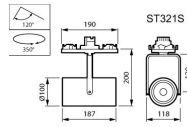

Specificaties Philips LED Railspot Spot  
Greenspace Maxos Fusion GEN2 ST321S  
Wit 23.5W 2700lm 38D - 830 Warm Wit

[Bekijk product](#)

## Afmetingen

---

Lengte (mm)	196
Breedte (mm)	118
Hoogte (mm)	200