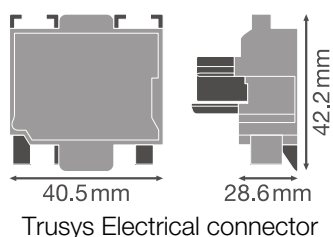

FICHE PRODUIT

TruSys® Electrical Connector DALI

TruSys® ELECTRICAL CONNECTOR DALI | Connecteurs électriques 7x2,5mm² DALI

Avantages du produit

- Raccordement simple grâce à la prise Simply Clever

Caractéristiques du produit

- Raccordement au secteur avec prise

DONNÉES TECHNIQUES

DIMENSIONS ET POIDS

Longueur	42,2 mm
Largeur	40,5 mm
Hauteur	28,6 mm
Poids du produit	18,00 g

Matériau & couleurs

Couleur du produit	Blanc
Matériau de corps	Aluminium

Code produit	Unité d'emballage (Pièces/Unité)	Dimensions (longueur x largeur x hauteur)	Poids approximatif	Volume
4058075155589	SAC 1	160 mm x 140 mm x 20 mm	20.00 g	0.45 dm ³
4058075155596	Carton de regroupement 3	176 mm x 156 mm x 82 mm	135.00 g	2.25 dm ³