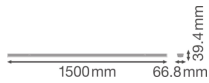

Caractéristiques Ledvance TruSys Performance Rail System 70W 11200lm - 840 Blanc Froid | Faisceau lumineux étroit

[Voir le produit](#)

Informations Générales

Réf.	236773
EAN	4058075290969
Marque	Ledvance
Nom du fabricant	TRUSYS PFM 70W/4000K N

Informations techniques

Technologie	LED Intégré
Tension (V)	220-240
Dimmable	Non
Lumen per watt	160
Facteur de puissance	>0.90
Code Couleur	840 Blanc Froid
Couleur de Lumière (Kelvin)	4000 Blanc Froid
Indice de Rendu des Couleurs (Ra)	80-89
Couleur Claire	Blanc
Options de couleur	Couleur unique

Informations de l'appareil

Indice de Protection	IP20
Lampe Incluse	Oui
Eclairage de Secours	Non

Dimensions

Longueur (mm) 1500

Largeur (mm) 67

Informations du capteur

Type de capteur

Pas de détecteur