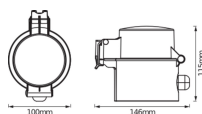

## Informations Générales

Réf.	240768
EAN	4058075532120
Marque	Ledvance
Nom du fabricant	SMART WIFI OUTDOOR PLUG EU 8X1
Quantité recommandée	8

## Dimensions

Longueur (mm)	146
Hauteur (mm)	115
Diamètre (mm)	100