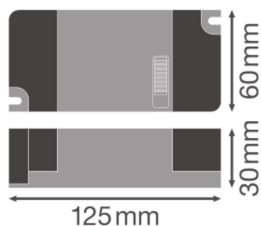

## Caractéristiques Ledvance LED Driver Panel Flex 30/220-240/700

[Voir le produit](#)

### Characteristics

Puissance Maximale Estimée 30

### Dimensions

Longueur (mm)	125
Largeur (mm)	60
Hauteur (mm)	30