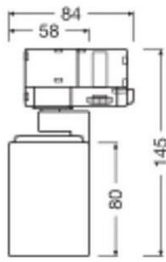

Caractéristiques Ledvance Spot LED Sur Rail 3 Phases Spot Aluminium Blanc | GU10

[Voir le produit](#)

Informations Générales

Réf.	256808
EAN	4099854590023
Marque	Ledvance
Nom du fabricant	TRACKLIGHT SPOT GU10 GU10 WT
Garantie Totale	2 ans

Informations techniques

Technologie	Fixture Retrofit
Puissance Maximale Estimée	10
Tension (V)	220-240
Dimmable	Oui, avec une ampoule dimmable seulement
Eclairage de Secours	Non

Informations de l'appareil

Lampe Incluse	Non
Nombre de lampes	1
Montage	Rail
Indice de Protection	IP20
Protection Impacts	IK02
Logement	Aluminium

Couleur du Luminaire **Blanc**

Dimensions

Longueur (mm) **58**

Largeur (mm) **58**

Hauteur (mm) **145**

Diamètre (mm) **58**

Informations du capteur

Type de capteur **Pas de détecteur**