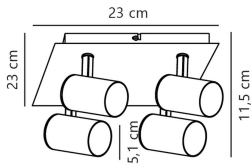

Caractéristiques Nordlux Frida 4-Spot Métal Blanc | Convient pour 4x GU10

[Voir le produit](#)

Informations Générales

Réf.	253666
EAN	5701581477285
Marque	Nordlux
Nom du fabricant	Frida 4-Spot Spots White
Garantie Totale	2 ans

Informations techniques

Technologie	Fixture Retrofit
Tension (V)	220-240
Dimmable	Oui, avec une ampoule dimmable seulement
Convient pour	GU10
Lampe Incluse	Non
Nombre de lampes	4
Puissance Maximale Estimée	35
Inclinable	Oui
Montage	Ceiling
Eclairage de Secours	Non

Informations de l'appareil

Connexion du Luminaire	C?ble
------------------------	-------

Indice de Protection	IP20
Couleur du Luminaire	Blanc
Logement	Metal

Dimensions

Longueur (mm)	115
Largeur (mm)	230
Hauteur (mm)	230