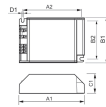

Product Details

Quantité recommandée 12

Informations Générales

Réf.	161147
EAN	8718291233107
EOC FR	233107
Marque	Philips
Nom du fabricant	HID-AV C 35-70 /S CDM 220-240V 50/60Hz

Informations techniques

Technologie	Accessory
Durée de Vie Moyenne (heure)	0
Ballast pour lampe	PL-C
Puissance Maximale Estimée	70

Informations du capteur

Type de capteur Pas de détecteur