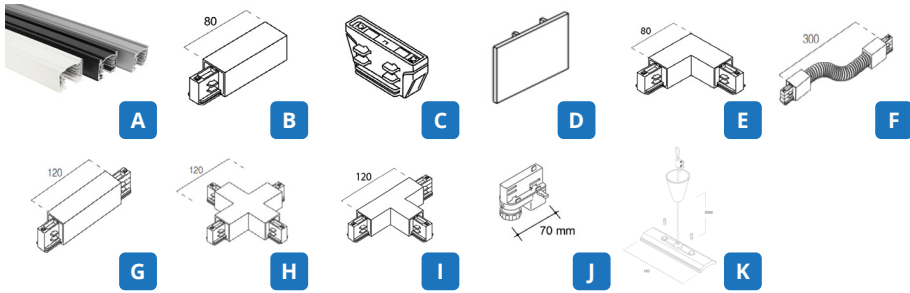

White

**NOXION**  
best in class lighting

Black

Grey

Model	Description	White	Black	Aluminium
A	3 phase railsystem - 1m	138011	138014	138012
A	3 phase railsystem - 2m	138013	138017	138015
A	3 phase railsystem - 3m	138016	138010	138018
B	3 phase end feed earth right	138064	138065	138234
B	3 phase end feed earth left	138066	138067	138235
C	3 phase straight connector electric	138032	138033	-
C	3 phase straight connector mechanic V/I	138249	138035	-
D	3 phase end cap V	138082	138083	138233
E	3 phase corner connector 90° V earth extern	138072	138073	-
E	3 phase corner connector 90° V earth intern	138070	138071	-
F	3 phase flexible corner connector V	138094	138081	-
G	3 phase middle feed V	138068	138069	150570
H	3 phase X-connector V	156083	138027	151159
I	3 phase T-connector V earth right	138078	138075	138074
I	3 phase T-connector V earth left	-	138077	-
J	3 phase Universal Adaptor Track System	138028	138222	-
K	Suspension kit 2m (plate 120cm)	-	207761	-