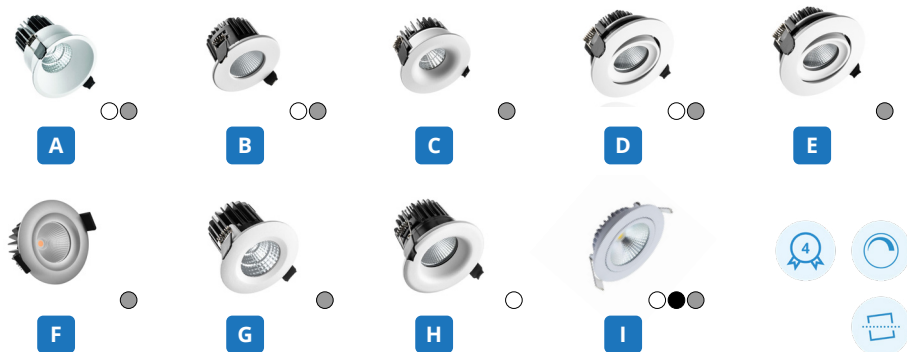

## Noxion Recessed Spot

**NOXION**  
Best in class lighting

Model	Description	White	Aluminium	Black	Tilttable	Cut	Ø
<b>A</b>	Starlight IP54- 400lm- 2700K- Dim	-	224361	-	-	Ø72mm	Ø85mm
<b>B</b>	Ember IP65- 400lm- 2700K- Dim	244600	244611	-	-	Ø70mm	Ø80mm
<b>C</b>	Gimax IP44- 400lm- 2700K- Dim	-	224358	-	-	Ø74mm	Ø80mm
<b>D</b>	Hydro IP65 Fireproof- 400lm- 2700K- Dim	-	244612	-	30°	Ø83mm	Ø95mm
<b>E</b>	Aqua IP65 Fireproof- 400lm- 2700K- Dim	-	242001	-	30°	Ø92mm	Ø100mm
<b>F</b>	Gimba IP44- 400lm- 2700K- Dim	-	224360	-	-	Ø74mm	Ø80mm
<b>G</b>	Forseti IP44- 400lm- 2700K- Dim	-	224357	-	-	Ø72mm	Ø80mm
<b>H</b>	H20 IP65 Fireproof- 585lm- 2700K- Dim	244603	-	-	-	Ø70mm	Ø85mm
<b>I</b>	Slim IP54- 600lm- 2700K- Dim	245688	245690	245689	60°	Ø75mm	Ø85mm
<b>I</b>	Slim IP54- 600lm- 3000K- Dim	244924	-	244925	60°	Ø75mm	Ø85mm
<b>I</b>	Slim IP54- 600lm- 4000K- Dim	245682	-	245683	60°	Ø75mm	Ø85mm
<b>I</b>	Slim IP54- 600lm- 2000/3000K- Dim-to-warm	245685	-	-	60°	Ø75mm	Ø85mm