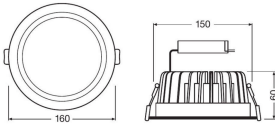

Specificaties Ledvance LED Downlight 25W 4000K 2340lm Ø200mm | DALI Dimbaar

[Bekijk product](#)

Algemene informatie

Artikelnummer	230581
EAN	4058075042056
EOC FR	042056
Merk	Ledvance
Fabrikantnaam	DL LED DALI 25W/4000K 230V IP20
Garantie	5 jaar
Energielabel	E
Levensduur (uur)	50000

Technische Informatie

Noodverlichting	Nee
Kantelbaar	Nee
Technologie	LED Geïntegreerd
Netspanning (Volt)	220-240
Dimbaar	Ja, dimbaar
Lumen per watt	93.6
Gradenbundel (graden)	100
Kleurcode	840 Koel Wit
Lichtkleur (Kelvin)	4000 Koel Wit
Kleurweergave (Ra)	80-89 - Goede kleurweergave

Armatuur Informatie

Montage	Inbouw
Zaagmaat (mm)	200
IP-Waarde	IP20 - Bijna stofdicht
Bedrijfstemperatuur	-20 to +40
Behuizing	Aluminium
Kleur Armatuur	Wit
Kleur behuizing	Wit

Afmetingen

Hoogte (mm)	67
Diameter (mm)	220