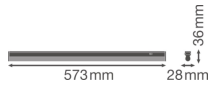

Specificaties Ledvance LED Montagebalk Linear Compact Schakelaar 8W  
800lm - 830 Warm Wit | 60cm

[Bekijk product](#)

## Technische Informatie

Technologie	LED Geïntegreerd
Netspanning (Volt)	220-240
Dimbaar	Nee, niet dimbaar
Lumen per watt	100
Powerfactor	>0.50
Kleurcode	830 Warm Wit
Lichtkleur (Kelvin)	3000 Warm Wit
Kleurweergave (Ra)	80-89 - Goede kleurweergave
Lichtkleur	Wit
Kleurinstelling	Enkele kleur
Geschikt voor Buitengebruik	No
Lengte	60cm

## Afmetingen

---

Lengte (mm)	573
Breedte (mm)	28
Hoogte (mm)	36