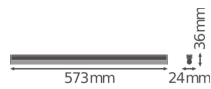

Specificaties Ledvance LED Montagebalk Linear Compact High Output
10W 1000lm - 840 Koel Wit | 60cm

[Bekijk product](#)

Algemene informatie

Artikelnummer	234126
EAN	4058075106291
EOC FR	106291
Merk	Ledvance
Fabrikantnaam	LN COMP HO 600 10W/4000K
Garantie	5 jaar
Levensduur (uur)	50000

Technische Informatie

Technologie	LED Geïntegreerd
Netspanning (Volt)	220-240
Dimbaar	Nee, niet dimbaar
Lumen per watt	100
Powerfactor	>0.50
Kleurcode	840 Koel Wit
Lichtkleur (Kelvin)	4000 Koel Wit
Kleurweergave (Ra)	80-89 - Goede kleurweergave
Lichtkleur	Wit
Kleurinstelling	Enkele kleur
Geschikt voor Buitengebruik	No
Lengte	60cm

Armatuur Informatie

Montage	Opbouw
IP-Waarde	IP20 - Bijna stofdicht
Slagvastheid (IK-waarde)	IK03 - 0.35 Joule
Behuizing	PC (Polycarbonate)
Kleur Armatuur	Wit
Inclusief Lamp	Ja
Noodverlichting	Nee

Afmetingen

Lengte (mm)	573
Breedte (mm)	24
Hoogte (mm)	36

Sensor Informatie

Sensortype	Geen sensor
------------	-------------