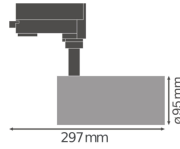

Specificaties Ledvance LED Railspot
D95 Grijs 55W 4200lm 24D - 940 Koel
Wit | Beste Kleurweergave

[Bekijk product](#)

Algemene informatie

Artikelnummer	234295
EAN	4058075113787
Merk	Ledvance
Fabrikantnaam	TRACK SP D95 55W/4000K 90RA NFL GY
Garantie	3 jaar
Energielabel	F

Technische Informatie

Technologie	LED Geïntegreerd
Netspanning (Volt)	220-240
Dimbaar	Nee, niet dimbaar
Lumen per watt	76
Gradenbundel (graden)	24
Kleurcode	940 Koel Wit
Lichtkleur (Kelvin)	4000 Koel Wit
Kleurweergave (Ra)	90-99 - Perfecte kleurweergave
Lichtkleur	Wit
Kleurinstelling	Enkele kleur
Powerfactor	>0.90

Armatuur Informatie

Inclusief Lamp	Ja
Armatuur Aansluiting	3-fase rail
IP-Waarde	IP20 - Bijna stofdicht
Slagvastheid (IK-waarde)	IK03 - 0.35 Joule
Kleur Armatuur	Grijs

Afmetingen

Lengte (mm)	95
Breedte (mm)	95
Diameter (mm)	95