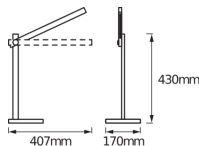

Specificaties Ledvance LED Desklight
Panan Zwart 7W 310lm - 830-843-860
CCT | 43cm

[Bekijk product](#)

Algemene informatie

Artikelnummer	243918
EAN	4058075321281
Merk	Ledvance
Fabrikantnaam	PANAN ALU CCT BK LEDV
Levensduur (uur)	25000

Afmetingen

Lengte (mm)	407
-------------	-----

Breedte (mm)	170
Hoogte (mm)	430

Sensor Informatie

Sensortype	Geen sensor
------------	-------------