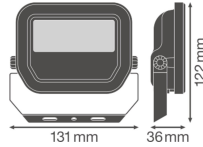

Specificaties Ledvance LED
Breedstraler GEN 3 Zwart 10W 1100lm
100D - 830 Warm Wit | IP65 -
Symmetrisch

[Bekijk product](#)

Algemene informatie

Artikelnummer	239586
EAN	4058075420847
EOC FR	420847
Merk	Ledvance
Fabrikantnaam	FL PFM 10W/3000K SYM 100 BK
Garantie	5 jaar
Energielabel	E
Levensduur (uur)	70000

Technische Informatie

Technologie	LED Geïntegreerd
Netspanning (Volt)	220-240
Dimbaar	Nee, niet dimbaar
Lumen per watt	110
Gradenbundel (graden)	100
Kleurcode	830 Warm Wit
Lichtkleur (Kelvin)	3000 Warm Wit
Kleurweergave (Ra)	80-89 - Goede kleurweergave
Lichtkleur	Wit
Kleurinstelling	Enkele kleur

Powerfactor >0.90

Armatuur Informatie

Montage	Opbouw
Armatuur Aansluiting	Kabel, 3-polig
Optische Afdekking	Glass
Lichtdistributie	Symmetrisch
IP-Waarde	IP65 - Stof- en Waterdicht
Slagvastheid (IK-waarde)	IK07 - 2 Joule
Bedrijfstemperatuur	-30 to +50
Kleur Armatuur	Zwart
Behuizing	Aluminium
Kleur behuizing	Zwart

Afmetingen

Lengte (mm)	122
Breedte (mm)	131
Hoogte (mm)	36

Sensor Informatie

Sensortype Geen sensor