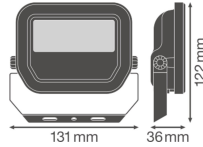

Specificaties Ledvance LED  
Breedstraler GEN 3 Wit 10W 1100lm  
100D - 830 Warm Wit | IP65 -  
Symmetrisch

[Bekijk product](#)

## Armatuur Informatie

---

Montage	Opbouw
Armatuur Aansluiting	Kabel, 3-polig
Optische Afdekking	Glass
Lichtdistributie	Symmetrisch
IP-Waarde	IP65 - Stof- en Waterdicht
Slagvastheid (IK-waarde)	IK07 - 2 Joule
Bedrijfstemperatuur	-30 to +50
Kleur Armatuur	Wit
Behuizing	Aluminium
Kleur behuizing	Wit

## Afmetingen

---

Lengte (mm)	122
Breedte (mm)	131
Hoogte (mm)	36