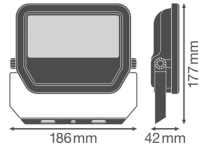

Specificaties Ledvance LED
Breedstraler GEN 3 Wit 30W 3600lm
100D - 840 Koel Wit | IP65 -
Symmetrisch

[Bekijk product](#)

Algemene informatie

Artikelnummer	239577
EAN	4058075421165
EOC FR	421165
Merk	Ledvance
Fabrikantnaam	FL PFM 30 W 4000 K SYM 100 WT
Garantie	5 jaar
Energielabel	D
Levensduur (uur)	70000

Technische Informatie

Technologie	LED Geïntegreerd
Netspanning (Volt)	220-240
Dimbaar	Nee, niet dimbaar
Lumen per watt	120
Gradenbundel (graden)	100
Kleurcode	840 Koel Wit
Lichtkleur (Kelvin)	4000 Koel Wit
Kleurweergave (Ra)	80-89 - Goede kleurweergave
Lichtkleur	Wit
Kleurinstelling	Enkele kleur

Powerfactor >0.90

Armatuur Informatie

Montage	Opbouw
Armatuur Aansluiting	Kabel, 3-polig
Optische Afdekking	Glass
Lichtdistributie	Symmetrisch
IP-Waarde	IP65 - Stof- en Waterdicht
Slagvastheid (IK-waarde)	IK07 - 2 Joule
Bedrijfstemperatuur	-30 to +50
Kleur Armatuur	Wit
Behuizing	Aluminium
Kleur behuizing	Wit

Afmetingen

Lengte (mm)	177
Breedte (mm)	186
Hoogte (mm)	42

Sensor Informatie

Sensortype Geen sensor