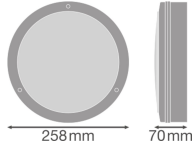

Specificaties Ledvance LED Bulkhead Surface 250 Wit 10W 800lm - 830 Warm Wit | 250mm - IP65

[Bekijk product](#)

## Technische Informatie

Technologie	LED Geïntegreerd
Netspanning (Volt)	220-240
Dimbaar	Nee, niet dimbaar
Lumen per watt	80
Kleurcode	830 Warm Wit
Lichtkleur (Kelvin)	3000 Warm Wit
Kleurweergave (Ra)	80-89 - Goede kleurweergave
Lichtkleur	Wit
Kleurinstelling	Enkele kleur
Optische Afdekking	PC (Polycarbonate)
Powerfactor	>0.70

## Afmetingen

---

Lengte (mm)	250
Breedte (mm)	250