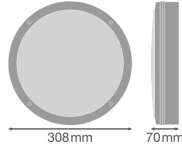

Specificaties Ledvance LED Bulkhead Surface 300 Wit 15W 1400lm - 830 Warm Wit | 300mm - IP65

[Bekijk product](#)

## Technische Informatie

Technologie	LED Geïntegreerd
Netspanning (Volt)	220-240
Dimbaar	Nee, niet dimbaar
Lumen per watt	93
Kleurcode	830 Warm Wit
Lichtkleur (Kelvin)	3000 Warm Wit
Kleurweergave (Ra)	80-89 - Goede kleurweergave
Lichtkleur	Wit
Kleurinstelling	Enkele kleur
Optische Afdekking	PC (Polycarbonate)
Powerfactor	>0.70

## Afmetingen

---

Lengte (mm)	300
Breedte (mm)	300