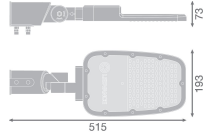

Specificaties Ledvance LED Breedstraler Area Medium Grijs 65W 8450lm 160x58D - 730 Warm Wit | IP66 - Symmetrisch

[Bekijk product](#)

Algemene informatie

Artikelnummer	245552
EAN	4058075725195
Merk	Ledvance
Fabrikantnaam	SL AREA MD V 65W 730 RV 20ST GY
Garantie	5 jaar
Levensduur (uur)	70000

Technische Informatie

Technologie	LED Geïntegreerd
Netspanning (Volt)	220-240
Dimbaar	Nee, niet dimbaar
Gradenbundel (graden)	160x58
Kleurcode	730 Warm Wit
Lichtkleur (Kelvin)	3000 Warm Wit
Kleurweergave (Ra)	70-79
Lichtkleur	Wit
Kleurinstelling	Enkele kleur
Powerfactor	>0.90

Armatuur Informatie

Montage	Side entry
Lichtdistributie	Symmetrisch
IP-Waarde	IP66 - Volledig water- en stofdicht
Slagvastheid (IK-waarde)	IK08 - 5 Joule
Bedrijfstemperatuur	-30 to +50
Kleur Armatuur	Grijs
Behuizing	Aluminium
Kleur behuizing	Grijs

Afmetingen

Lengte (mm)	513
Breedte (mm)	73
Hoogte (mm)	193

Sensor Informatie

Sensortype	Geen sensor
------------	-------------