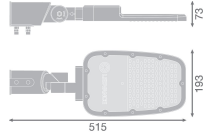

Specificaties Ledvance LED Breedstraler Area Medium Grijs 65W 8775lm 160x58D - 740 Koel Wit | IP66 - Symmetrisch

[Bekijk product](#)

Algemene informatie

Artikelnummer	245553
EAN	4058075725218
Merk	Ledvance
Fabrikantnaam	SL AREA MD V 65W 740 RV 20ST GY
Garantie	5 jaar
Levensduur (uur)	70000

Technische Informatie

Technologie	LED Geïntegreerd
Netspanning (Volt)	220-240
Dimbaar	Nee, niet dimbaar
Lumen per watt	135
Gradenbundel (graden)	160x58
Kleurcode	740 Koel Wit
Lichtkleur (Kelvin)	4000 Koel Wit
Kleurweergave (Ra)	70-79
Lichtkleur	Wit
Kleurinstelling	Enkele kleur
Powerfactor	>0.90

Armatuur Informatie

Montage	Side entry
Lichtdistributie	Symmetrisch
IP-Waarde	IP66 - Volledig water- en stofdicht
Slagvastheid (IK-waarde)	IK08 - 5 Joule
Bedrijfstemperatuur	-30 to +50
Kleur Armatuur	Grijs
Behuizing	Aluminium
Kleur behuizing	Grijs

Afmetingen

Lengte (mm)	513
Breedte (mm)	73
Hoogte (mm)	193

Sensor Informatie

Sensortype	Geen sensor
------------	-------------