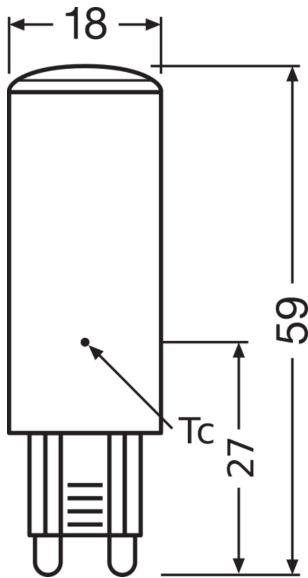

Specificaties Ledvance Performance LED Capsule G9
Helder 4.8W 600lm - 840 Koel Wit | Vervangt 50W

[Bekijk product](#)

Algemene informatie

Artikelnummer	247753
EAN	4099854064845
Merk	Ledvance
Fabrikantnaam	LED PIN G9 P 4.8W 840 CL G9
Aanbevolen aantal	20
Garantie	5 jaar
Energielabel	E
Levensduur (uur)	15000

Technische Informatie

Technologie	LED
Netspanning (Volt)	220-240
Dimbaar	Nee, niet dimbaar
Lampvoet (fitting)	G9
Lumen per watt	125
Powerfactor	>0.40