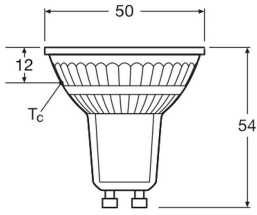

Specificaties Ledvance LED Reflector GU10 PAR16 3.7W 350lm 36d - 840 Koel Wit | Vervangt 35W

[Bekijk product](#)

Algemene informatie

Artikelnummer	256892
EAN	4099854458064
Merk	Ledvance
Fabrikantnaam	LED PAR16 P 3.7W 840 GU10
Aanbevolen aantal	1
Garantie	4 jaar
Energielabel	E
Levensduur (uur)	15000

Kleurcode	840 Koel Wit
Lichtkleur (Kelvin)	4000 Koel Wit
Kleurweergave (Ra)	80-89 - Goede kleurweergave
Lichtkleur	Wit
Kleurinstelling	Enkele kleur
Lampafwerking	Helder

Afmetingen

Lengte (mm)	54
Diameter (mm)	50
Vorm	Reflector
Exacte vorm	PAR16