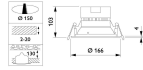

Specificaties Philips CoreLine LED Downlight DN130B 4000K 1000lm LED10S PSU PI6 WH

[Bekijk product](#)

Algemene informatie

Artikelnummer	214406
EAN	8718696852699
EOC FR	852699
Merk	Philips
Fabrikantnaam	DN130B LED10S/840 PSU PI6 WH
Garantie	5 jaar
Energielabel	F
Levensduur (uur)	50000

Lichtkleur (Kelvin)	4000 Koel Wit
Kleurweergave (Ra)	80-89 - Goede kleurweergave
Lichtkleur	Wit
Kleurinstelling	Enkele kleur
Powerfactor	>0.90
Inbouwdiepte (mm)	130
UGR - Verblindingsgraad	< 28 - Voor hallen & opslagruimtes
Geschikt voor Buitengebruik	No
Afwerking Reflector	Frosted

Armatuur Informatie

Montage	Inbouw
Zaagmaat (mm)	150
IP-Waarde	IP20 - Bijna stofdicht
Slagvastheid (IK-waarde)	IK02 - 0.20 Joule
Bedrijfstemperatuur	-10 to +40
Behuizing	PC (Polycarbonate)
Kleur Armatuur	Wit
Kleur behuizing	Wit
Armatuur Aansluiting	PIP [Push-in connector en trekontlasting]