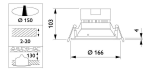

Specificaties Philips LED Downlight  
Coreline DN130B 11W 1000lm 120D -  
840 Koel Wit | 166mm - Dali Dimbaar

[Bekijk product](#)

## Armatuur Informatie

---

Montage	Inbouw
Zaagmaat (mm)	150
IP-Waarde	IP20 - Bijna stofdicht
Slagvastheid (IK-waarde)	IK02 - 0.20 Joule
Bedrijfstemperatuur	-10 to +40
Behuizing	PC (Polycarbonate)
Kleur Armatuur	Wit
Kleur behuizing	Wit
Armatuur Aansluiting	PIP [Push-in connector en trekontlasting]

## Afmetingen

---

Hoogte (mm)	103
Diameter (mm)	166