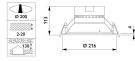

[Bekijk product](#)

Algemene informatie

Artikelnummer	214408
EAN	8718696852712
EOC FR	852712
Merk	Philips
Fabrikantnaam	DN130B LED20S/840 PSU PI6 WH
Garantie	5 jaar
Energielabel	F
Levensduur (uur)	50000

Technische Informatie

Noodverlichting	Nee
Kantelbaar	Nee
Technologie	LED Geïntegreerd
Netspanning (Volt)	220-240
Dimbaar	Nee, niet dimbaar
Inclusief Lamp	Ja
Inclusief Driver	Yes
Lumen per watt	90.9
Gradenbundel (graden)	120
Kleurcode	840 Koel Wit