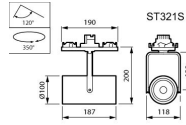

Specificaties Philips LED Railspot Spot  
Greenspace Maxos Fusion GEN2 ST321S  
Wit 23.5W 2700lm 38D - 830 Warm Wit

[Bekijk product](#)

## Afmetingen

---

Lengte (mm)	196
Breedte (mm)	118
Hoogte (mm)	200