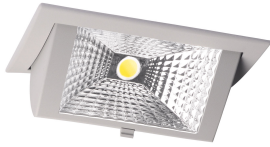

Specificaties LED Downlight Wandwasher Wandy
Medium Grijs 27W 3850lm 78x100D - 840 Koel Wit -
238x145mm

[Bekijk product](#)

Algemene informatie

| | |
|------------------|---|
| Artikelnummer | 222653 |
| EAN | 8720584027492 |
| Merk | Lumi Parts |
| Fabrikantnaam | WallWasher recessed Wally medium LED SLM4000 gray 4000K Philips, incl. driver |
| Garantie | 5 jaar |
| Energielabel | C |
| Levensduur (uur) | 50000 |

Technische Informatie

| | |
|-----------------------|-----------------------------|
| Kantelbaar | Ja |
| Technologie | LED Geïntegreerd |
| Netspanning (Volt) | 220-240 |
| Dimbaar | Nee, niet dimbaar |
| Inclusief Driver | Yes |
| Lumen per watt | 142.6 |
| Gradenbundel (graden) | 78x100 |
| Kleurcode | 840 Koel Wit |
| Lichtkleur (Kelvin) | 4000 Koel Wit |
| Kleurweergave (Ra) | 80-89 - Goede kleurweergave |
| Lichtkleur | Wit |

| | |
|-------------------------|------------------------------------|
| Kleurinstelling | Enkele kleur |
| Powerfactor | >0.90 |
| Inbouwdiepte (mm) | 100 |
| UGR - Verblindingsgraad | < 28 - Voor hallen & opslagruimtes |
| Optische Afdekking | Glass |

Armatuur Informatie

| | |
|----------------------|---|
| Montage | Inbouw |
| Zaagmaat (mm) | 218x125 |
| IP-Waarde | IP20 - Bijna stofdicht |
| Behuizing | Aluminium |
| Kleur Armatuur | Wit |
| Armatuur Aansluiting | PIP [Push-in connector en trekontlasting] |