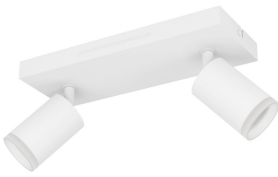

Specificaties Eglo Connect.Z Smart Plafond Spot Melitello-Z Staal Wit 7.4W 1100lm - 827-865 Afstembaar Wit + RGB | Dimbaar

[Bekijk product](#)

Algemene informatie

Artikelnummer	254447
EAN	9008606358144
Merk	Eglo
Fabrikantnaam	LED RGB/CCT BAR/2 WS 'MELITELLO-Z'
Garantie	5 jaar
Levensduur (uur)	15000

Technische Informatie

Technologie	LED Geïntegreerd
Ecosystem Compatibility	Amazon Alexa, Google Home, Philips Hue, Tuya (Smart Life), Calex Smart
Lighting Control	Zigbee
Netspanning (Volt)	220-240
Dimbaar	Ja, i.c.m. dimbare lamp
Lumen per watt	148.64864864865
Kleurcode	827 Zeer Warm Wit, 865 Daglicht Wit
Lichtkleur (Kelvin)	2700 Zeer Warm Wit, 6500 Daglicht Wit
Kleurweergave (Ra)	80-89 - Goede kleurweergave
Lichtkleur	RGBW
Kleurinstelling	Instelbaar wit, RGB
Montage	Ceiling

Noodverlichting Nee

Armatuur Informatie

Armatuur Aansluiting	Aansluitblok
IP-Waarde	IP20 - Bijna stofdicht
Kleur Armatuur	Wit
Behuizing	Steel

Afmetingen

Lengte (mm)	250
Breedte (mm)	105
Hoogte (mm)	80

Sensor Informatie